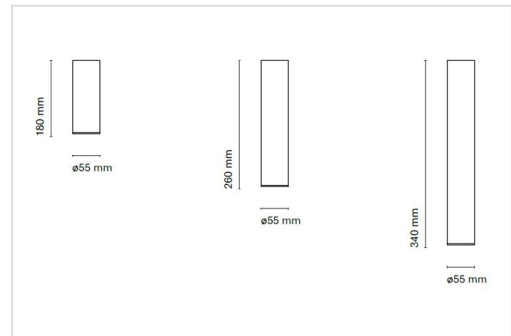

Productoverzicht [BCN 50_DOWN](#)