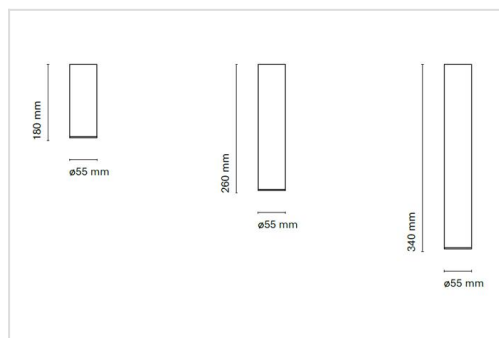

Productoverzicht [BCN 50_DOWN](#)