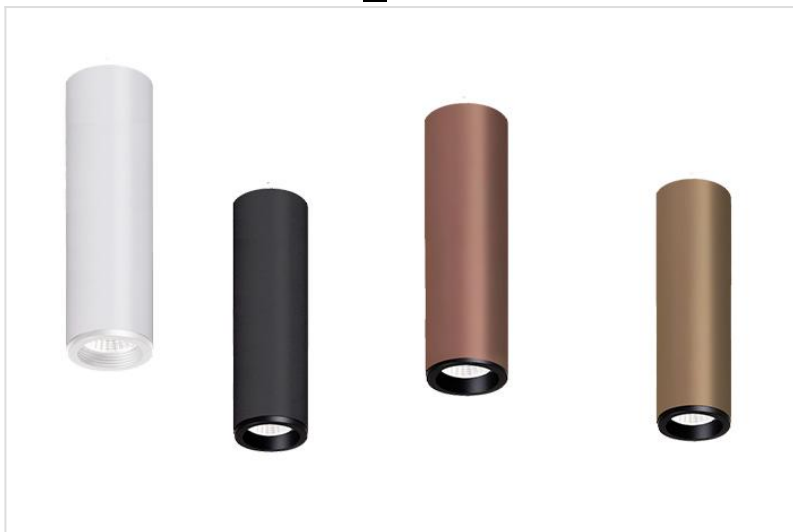

BCN 50_DOWN

Cilindervormig opbouwarmatuur met een diameter van slechts 55mm, en beschikbaar in lengtes van 180, 260 en 340mm. Standaard kleuren zijn wit, grijs, zwart, koper, goud en grafiet.

Ook beschikbaar als opbouw- ([BCN 50_AIR](#)) en en 3-fase track / richtbare opbouwspot ([BCN 50_SPOTLIGHTS](#)).

Technisch

Beschermingsklasse: IP20

Isolatieklasse: I

Kleurtemperatuur: 2700K, 3000K, 3500K of 4000K

Kleurweergave: CRI > 90

Kleurtolerantie: MacAdams 3

Levensduur: 50.000 uur L70B50

Opties